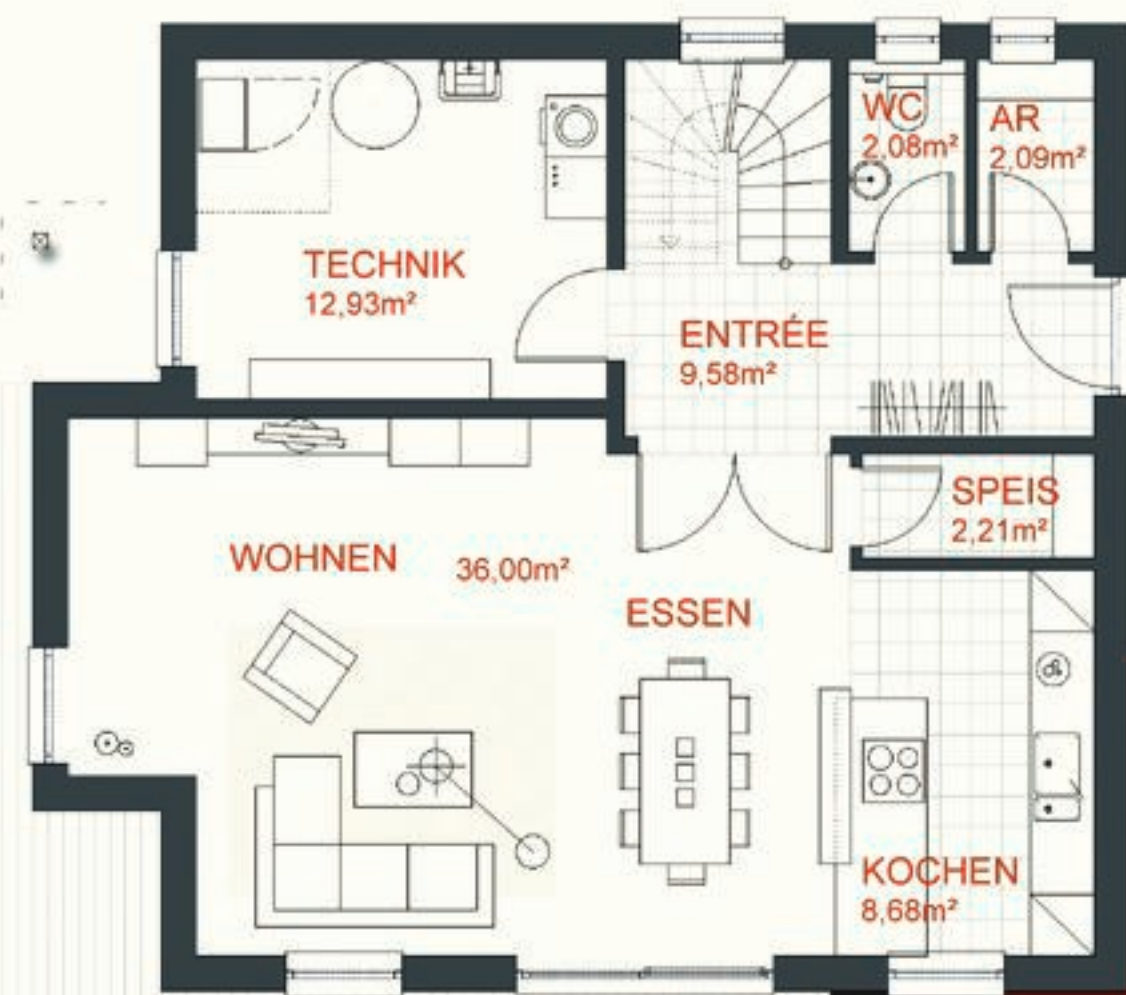

Haus CHIARA^S

-mediterran-

Haus CHIARA^S

- ° Offener, lichtdurchfluteter Wohnbereich
- ° Gäste-WC & Abstellraum im Eingangsbereich
- ° Großzügige Küche mit angrenzender Speis
- ° Technikraum im EG

... die guten Häuser baut die PRO

EG

Großzügige, helle Villa im Toskana-Stil.

Wohnfläche EG 73,57 m²

individuelle LEBENS-art.

[www.probau-massivhaus](http://www.probau-massivhaus.de)