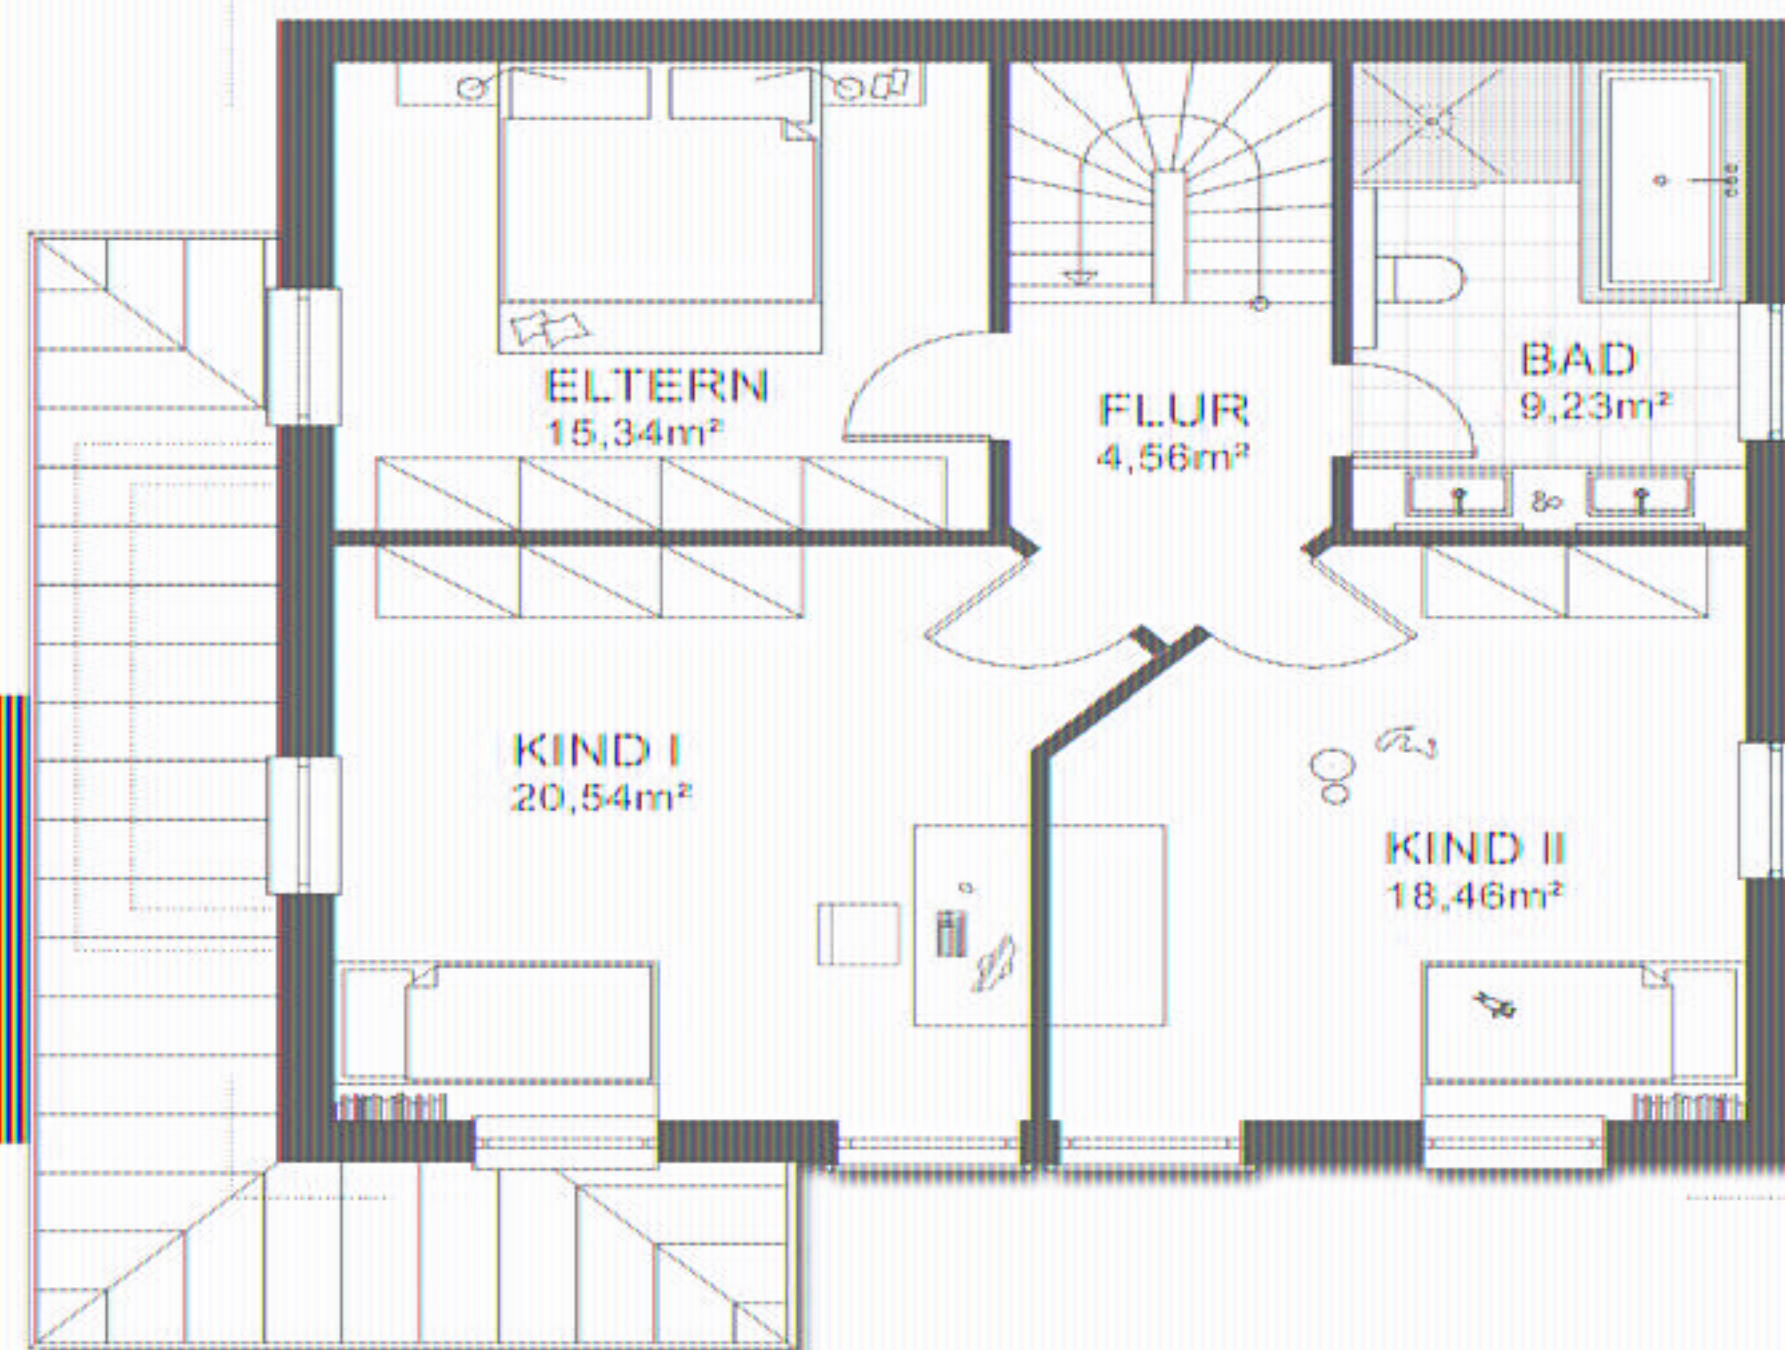

Haus CHIARA^S

-mediterran-

Haus CHIARA^S

- ° Offener, lichtdurchfluteter Wohnbereich
- ° Gäste-WC & Abstellraum im Eingangsbereich
- ° Großzügige Küche mit angrenzender Speis
- ° Technikraum im EG

... die guten Häuser baut die PRO

EG

Großzügige, helle Villa im Toskana-Stil.

Wohnfläche EG 73,57 m²

individuelle LEBENS-art.

[www.probau-massivhaus](http://www.probau-massivhaus.de)